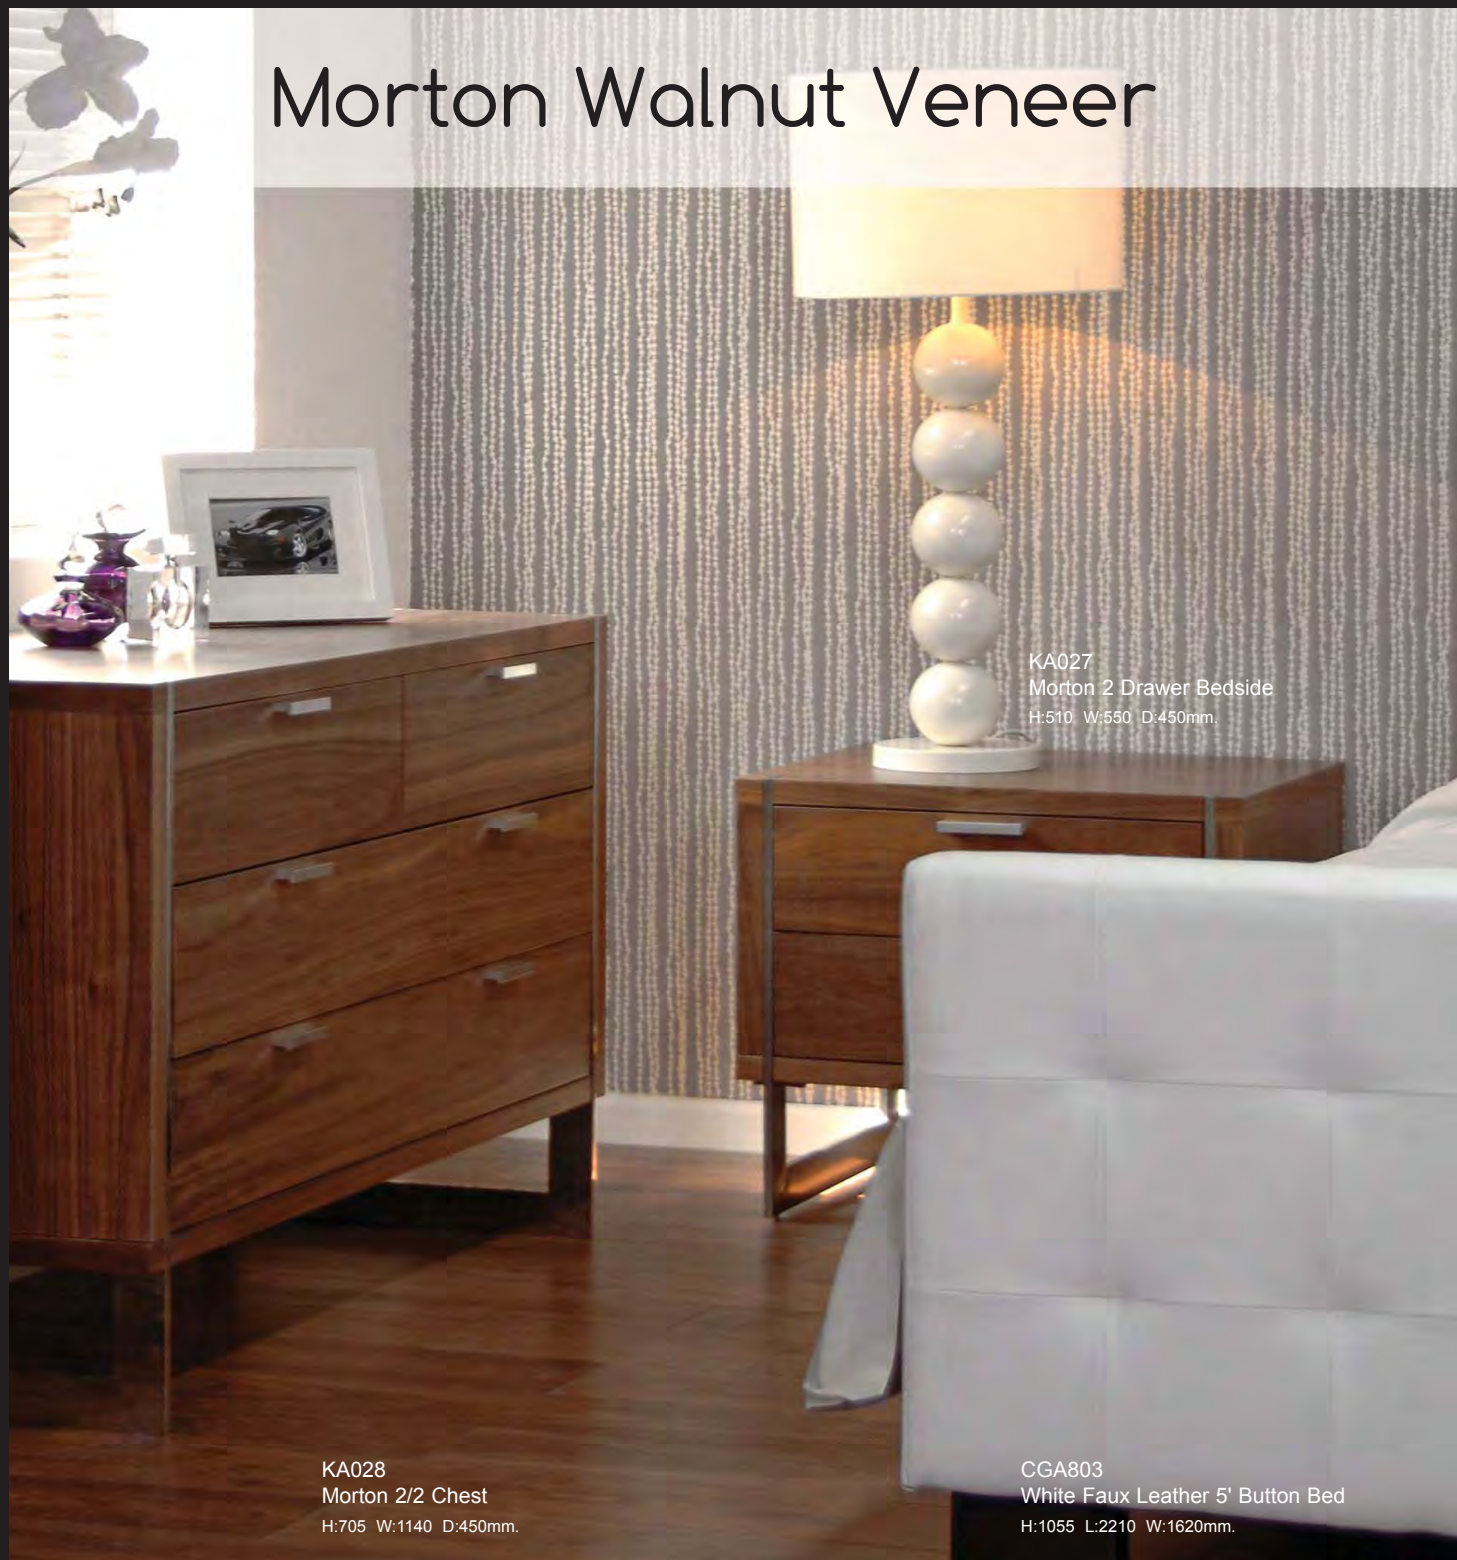

Morton Walnut Veneer

KA027
Morton 2 Drawer Bedside
H:510 W:550 D:450mm.

KA028
Morton 2/2 Chest
H:705 W:1140 D:450mm.

CGA803
White Faux Leather 5' Button Bed
H:1055 L:2210 W:1620mm.