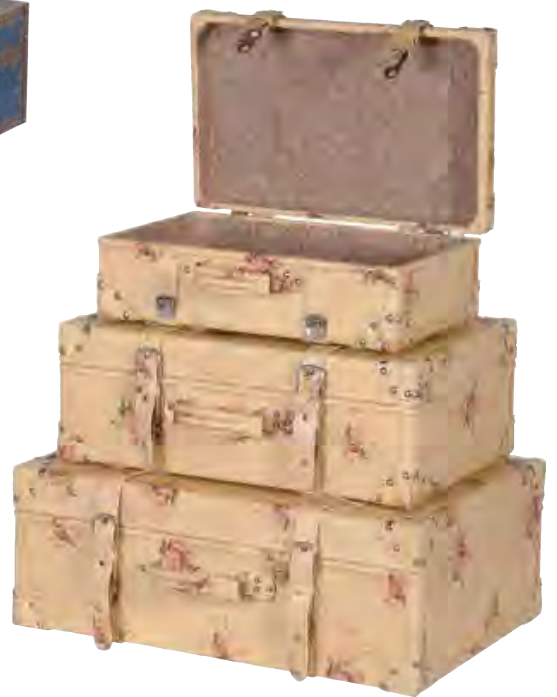

DEC174
S/3 Floral Dec.Suitcases
L:525 - 455 - 385mm.